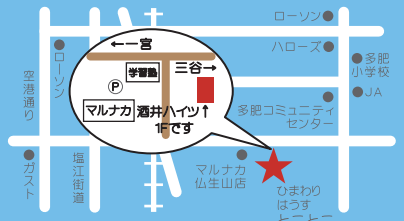

## information

●電話での予約が必要な講座です。木曜日をご予約の方のみの利用となります。  
 ●専用申し込みフォームより予約が必要な講座です。

| 月   | 火   | 水  | 木 (講座の日)   | 金   | 土   | 日  |
|---|---|--|--|---|---|--|
| <b>5月の講座受付開始日</b><br>4月21日(月) 10:00 ~<br>tel 087-816-7700<br>(平日 10:00 ~ 16:00)   |   |  | <b>1</b><br>とことこ<br>●NICUおやこの会 すらうてんば 10:00~11:30<br>●ふむぞう 13:00~15:30 (入替制)<br>まめの木<br>●お楽しみ工作<br>①10:00~11:30 ②13:30~15:00   | <b>2</b><br>とことこ<br>自由あそび<br>太田南コミセン<br>親子のおしゃべり<br>ひろば 10:00~11:30                               | <b>3</b><br>憲法記念日   | <b>4</b><br>みどりの日<br>まめの木<br>みんなの<br>まめの木食堂<br>11:00~13:00 |
| <b>5</b><br>こどもの日   | <b>6</b><br>振替休日  | <b>7</b><br>とことこ<br>自由あそび  | <b>8</b> とことこ ●赤ちゃん運動会<br>①10:00~11:00 ②13:30~14:30<br>まめの木 ●ぼんだday 10:00~11:00<br>●ひまわりマタニティ部<br>マタニティカフェ 13:30~15:00<br>太田中央コミセン<br>●R7年度リトミック<br>10:00~10:45, 11:00~11:45               | <b>9</b><br>とことこ<br>自由あそび<br>まめの木<br>●なかまほいく<br>10:00~12:00                                       | <b>10</b><br>とことこ<br>●ひまわり<br>マタニティ部<br>プレマプレババ<br>教室 10:00~12:00 | <b>11</b><br>太田中央コミセン<br>●ひとり親サロン<br>10:00~12:00           |
| <b>12</b><br>とことこ<br>自由あそび<br>仏生山コミセン<br>仏生山親子ひろば<br>10:00~11:30                  | <b>13</b> とことこ<br>自由あそび<br>太田南コミセン<br>●ひまわり<br>地域交流サロン<br>(親子ヨガ)<br>10:00~11:30 | <b>14</b> とことこ<br>自由あそび<br>●ひまわり<br>マタニティ部<br>マタニティさんも<br>いっしょよ<br>10:00~11:00 | <b>15</b> とことこ<br>●わたしの防災チャレンジday<br>10:00~11:30<br>●教えてコーディネーター 13:30~14:30<br>まめの木 ●ツイズday 10:00~11:30<br>●ひまわりおやつタイム 14:00~15:30  | <b>16</b><br>とことこ<br>自由あそび<br>まめの木<br>●なかまほいく<br>10:00~12:00                                      | <b>17</b><br>とことこ<br>ほっこりひろば<br>10:30~12:00<br>13:00~15:30        | <b>18</b><br>まめの木<br>みんなの<br>まめの木食堂<br>16:30~18:30         |
| マタニティさん応援パントリー受け取り週間 (5/12~5/18)  |   |  |  |   |   |  |
| <b>19</b><br>とことこ<br>自由あそび  | <b>20</b><br>スタッフ<br>ミーティングのため<br>閉所  | <b>21</b><br>とことこ<br>自由あそび<br>仏生山公園<br>あおぞらひろば<br>10:00~11:00                  | <b>22</b> とことこ ●おはなし会 10:00~11:00<br>●ファーストアート作り 13:30~15:00<br>まめの木<br>みんなのまめの木食堂 11:00~13:00<br>太田中央コミセン<br>●R7年度リトミック<br>10:00~10:45, 11:00~11:45<br>多肥コミセン<br>●多肥親子ふれあいクラブ 10:15~11:30 | <b>23</b><br>とことこ<br>自由あそび<br>まめの木<br>●なかまほいく<br>10:00~12:00                                      | <b>24</b><br>とことこ<br>自由あそび  | <b>25</b><br>高松市民<br>防災センター<br>●ひとり親講座<br>10:00~11:30      |
| <b>26</b><br>とことこ<br>自由あそび<br>●ひまわり<br>マタニティ部<br>マタニティさんも<br>いっしょよ<br>13:30~14:30 | <b>27</b><br>とことこ<br>自由あそび<br>にこにこ保育園<br>●にこにこ保育園の<br>園庭で遊ぼう<br>10:00~11:00     | <b>28</b><br>とことこ<br>自由あそび   | <b>29</b> とことこ ●お誕生会 10:00~11:00<br>●ダブルケアカフェ 13:30~15:00<br>まめの木<br>●森永乳業離乳食講座 10:00~11:00<br>●おいでよBabyひろば 13:30~14:30<br>太田中央コミセン<br>●太田中央コミセン講座<br>10:00~11:30                          | <b>30</b> とことこ<br>●なかまほいく<br>10:00~12:00<br>自由あそび<br>13:00~15:30<br>まめの木<br>なかまほいく<br>10:00~12:00 | <b>31</b><br>とことこ<br>自由あそび  |  |